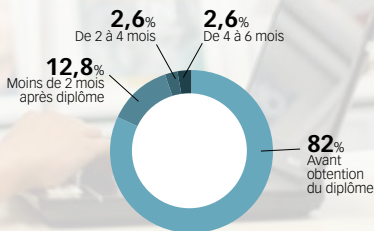

INGÉNIEUR EN GÉNIE INFORMATIQUE ET INDUSTRIEL

IG2I 
INSTITUT DE GENIE INFORMATIQUE ET INDUSTRIEL

SECTEURS D'ACTIVITÉ

DÉLAI DE RECHERCHE DU PREMIER EMPLOI

Enquête 2010 sur l'insertion professionnelle des diplômés

Rémunération moyenne à l'embauche :
33 800 euros/an

_SE FORMER

DOMAINES DE COMPÉTENCES

Sciences et techniques de haut niveau	Systèmes et Réseaux Informatiques, Automatismes, Robotique, Électronique...	2 248 H
Société, entreprise et communication	Marketing, Gestion, Management, Droit du travail et des affaires, Gestion financière...	532 H
Langues vivantes	Anglais, espagnol et allemand	515 H
Projets professionnalisants	Projets individuels et en équipe, stages	2 892 H