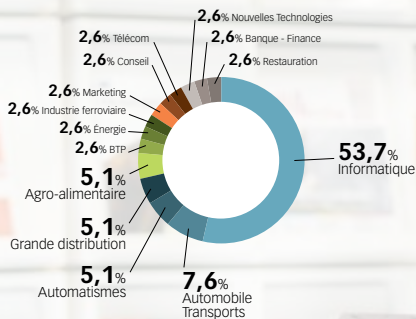

FORMATION HABILITÉE PAR LA COMMISSION DES TITRES D'INGÉNIEUR

MANAGEMENT

CHAÎNE LOGISTIQUE

INGÉNIERIE DES SYSTÈMES

RÉSEAUX INFORMATIQUES

SYSTÈMES EMBARQUÉS

SYSTÈMES D'INFORMATION

NOTRE AMBITION VOTRE RÉUSSITE

INGÉNIEUR EN GÉNIE INFORMATIQUE ET INDUSTRIEL

IG2I 
INSTITUT DE GENIE INFORMATIQUE ET INDUSTRIEL

SECTEURS D'ACTIVITÉ

DÉLAI DE RECHERCHE DU PREMIER EMPLOI

Enquête 2010 sur l'insertion professionnelle des diplômés

Rémunération moyenne à l'embauche :
33 800 euros/an

_SE FORMER

DOMAINES DE COMPÉTENCES

Sciences et techniques de haut niveau	Systèmes et Réseaux Informatiques, Automatismes, Robotique, Électronique...	2 248 H
Société, entreprise et communication	Marketing, Gestion, Management, Droit du travail et des affaires, Gestion financière...	532 H
Langues vivantes	Anglais, espagnol et allemand	515 H
Projets professionnalisants	Projets individuels et en équipe, stages	2 892 H