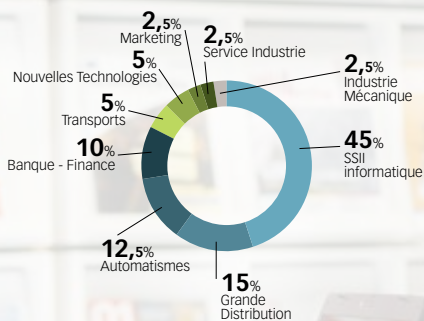

FORMATION HABILITÉE PAR LA COMMISSION DES TITRES D'INGÉNIEUR

MANAGEMENT

CHAÎNE LOGISTIQUE

INGÉNIERIE DES SYSTÈMES

RÉSEAUX INFORMATIQUES

SYSTÈMES EMBARQUÉS

SYSTÈMES D'INFORMATION

NOTRE AMBITION VOTRE RÉUSSITE

INGÉNIEUR EN GÉNIE INFORMATIQUE ET INDUSTRIEL

SECTEURS D'ACTIVITÉ

DÉLAI DE RECHERCHE DU PREMIER EMPLOI

Enquête 2008 sur l'insertion professionnelle des jeunes diplômés.

Salaire moyen d'embauche :
31 800 euros/an