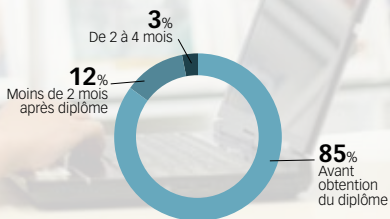

FORMATION HABILITÉE PAR LA COMMISSION DES TITRES D'INGÉNIEUR

MANAGEMENT

CHAÎNE LOGISTIQUE

INGÉNIERIE DES SYSTÈMES

RÉSEAUX INFORMATIQUES

SYSTÈMES EMBARQUÉS

SYSTÈMES D'INFORMATION

NOTRE AMBITION VOTRE RÉUSSITE

INGÉNIEUR EN GÉNIE INFORMATIQUE ET INDUSTRIEL

SECTEURS D'ACTIVITÉ

DÉLAI DE RECHERCHE DU PREMIER EMPLOI

Enquête 2008 sur l'insertion professionnelle des jeunes diplômés.

Salaire moyen d'embauche :
31 800 euros/an